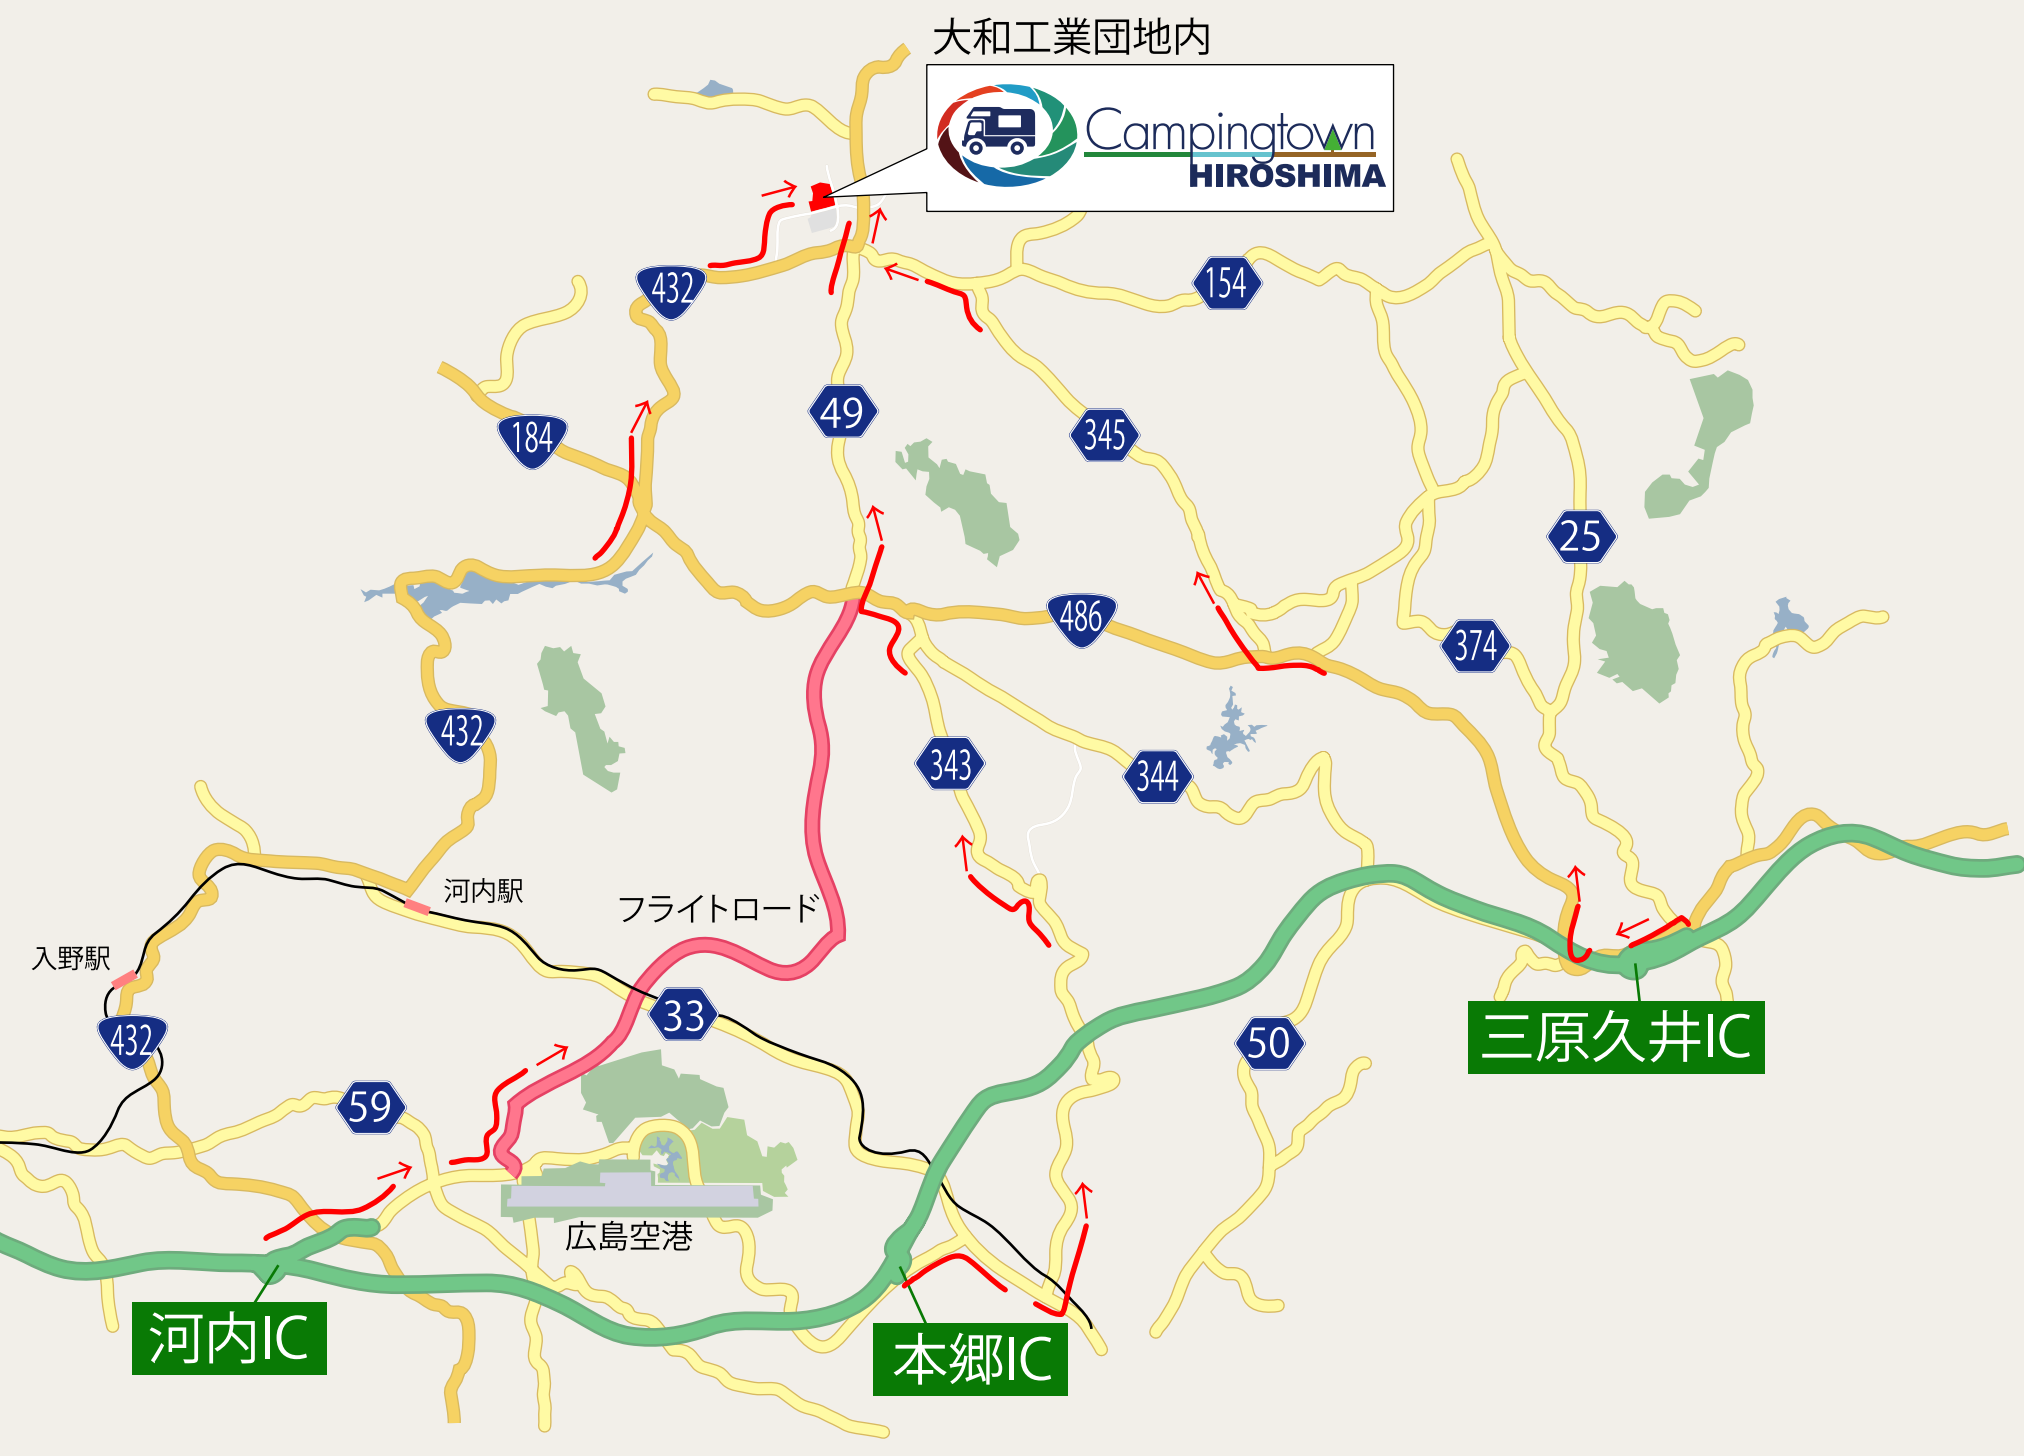

大和工業団地内

432

154

184

49

345

25

432

486

374

343

344

河内駅

フライトロード

33

入野駅

432

三原久井IC

59

50

広島空港

河内IC

本郷IC

大和工業団地内

入野駅

河内駅

フライトロード

広島空港

河内IC

本郷IC

三原久井IC